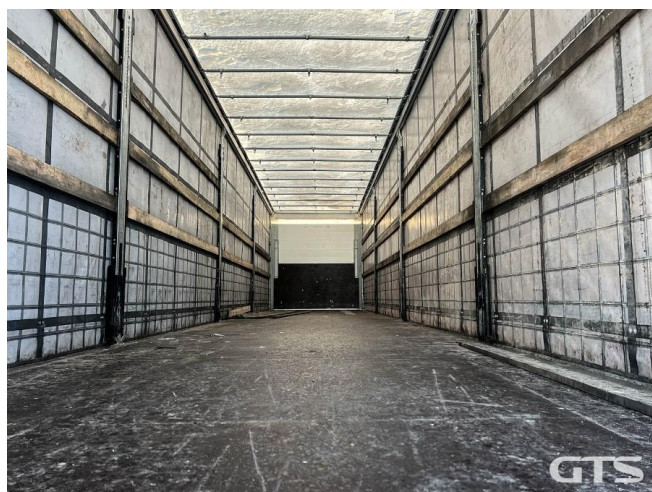

Шторный полуприцеп

## Основные характеристики

Длина: 13.6	Склад: Санкт-Петербург
Количество осей: 3	Марка осей: Schmitz
Тормоза: Дисковые	Задний портал: Ворота
Тип: Шторный	Сдвижная крыша
Держатель для двух запасных колес	Сдвижные бока
Инструментальный ящик	Без пробега по РФ
Обмен техники по схеме trade-in	ABS
Кредит или лизинг в день обращения	